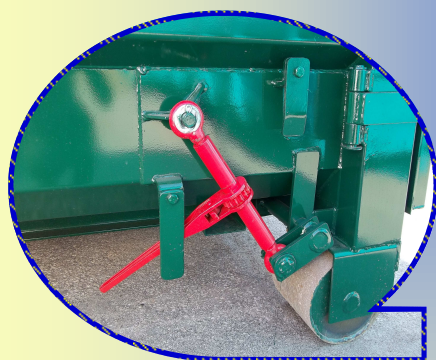

PORTE ARRIERE BASCULANTE ETANCHE

07/02/2010

Joint d'étanchéité

Tendeur à cliquet

Vis de serrage

Z.I LA PALUE—86220 INGRANDES SUR VIENNE

Tél. 05 49 93 65 73 - Fax 05 49 93 01 14

cmmisarl@orange.fr