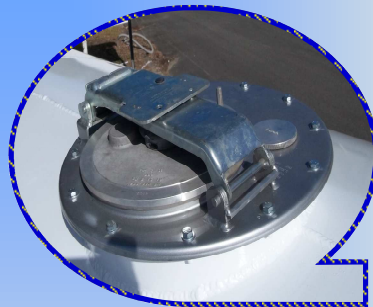

CITERNE À AZOTE EN ALUMINIUM

Citerne en aluminium à azote montée sur berce de 7 000 à 12 000 litres

**Bac de rétention
Vanne diam 100**

Trou d'homme

Echelle

**fourreaux de
rangement de tuyaux**

Z.I LA PALUE—86220 INGRANDES SUR VIENNE