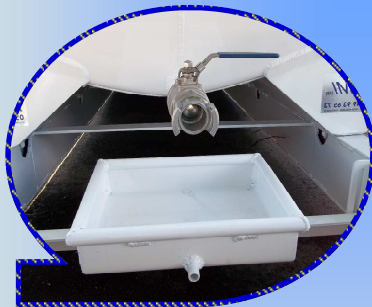

CITERNE À AZOTE EN ALUMINIUM

Citerne en aluminium à azote montée sur berce de 7 000 à 12 000 litres

**Bac de rétention
Vanne diam 100**

Trou d'homme

Echelle

**fourreaux de
rangement de tuyaux**

Z.I LA PALUE—86220 INGRANDES SUR VIENNE